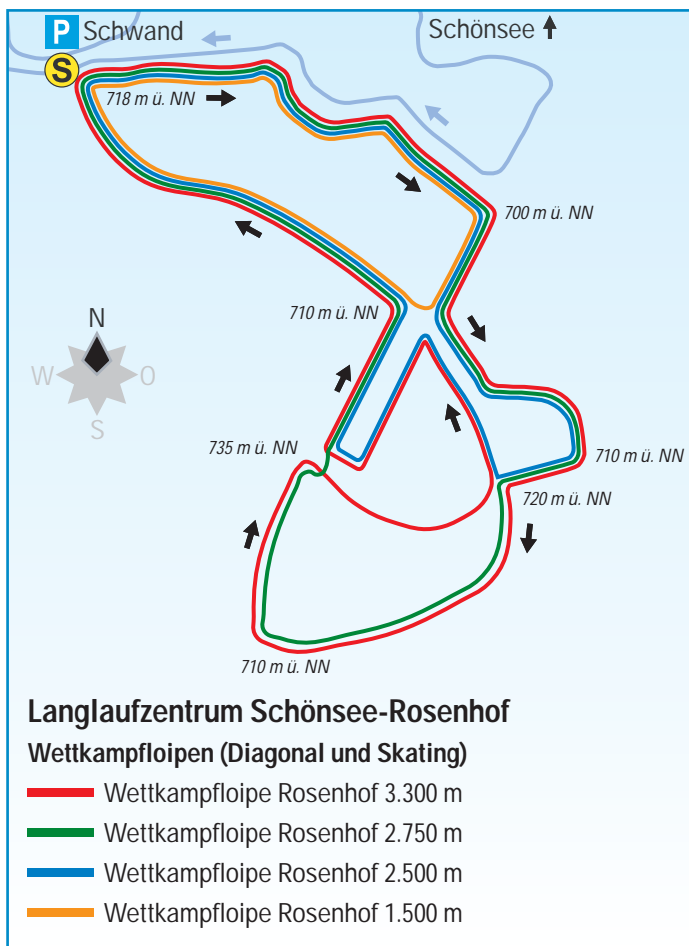

Langlauf-Loipen im Schönseer Land

Panoramaloipen Schönseer Land

- Schönseer Loipe 6 km (Diagonal und Skating)
- Schwandner Loipe 5 km (Diagonal und Skating)
- Gaisthaler Loipe 5,5 km
- Lauber Loipe 3,5 km
- Dietersdorfer Loipe 5 km
- Vierziger Loipe 5 km
- Weidinger Loipe 9 km
- Flutlicht Loipe 2 km
- Winterwanderwege

- S** Start, Ziel
- P** Parkplatz
- X** Einkehrmöglichkeit
- U** Übernachtung
- B** Naturrodelbahn